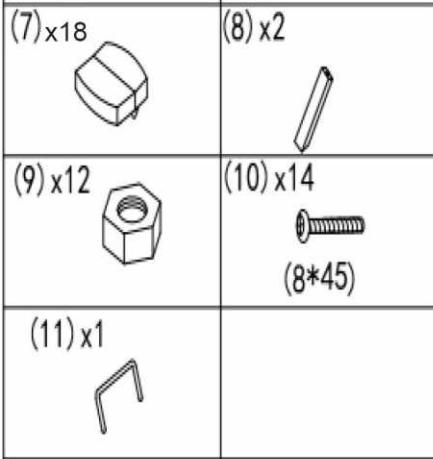

200cm

DORLEN

DORLEN

Ax1 	Bx1 
Cx2 	Dx1 
Ex1 	Fx8 (8*50) 
Gx22 (8*20) 	Hx8 (8*40) 
Ix1 	Jx2 
Kx1 	Lx4 
Mx6 	Nx1 
Ox4 12x5x4cm 	Px2 
Qx2 	Rx1 

6

7

8

9